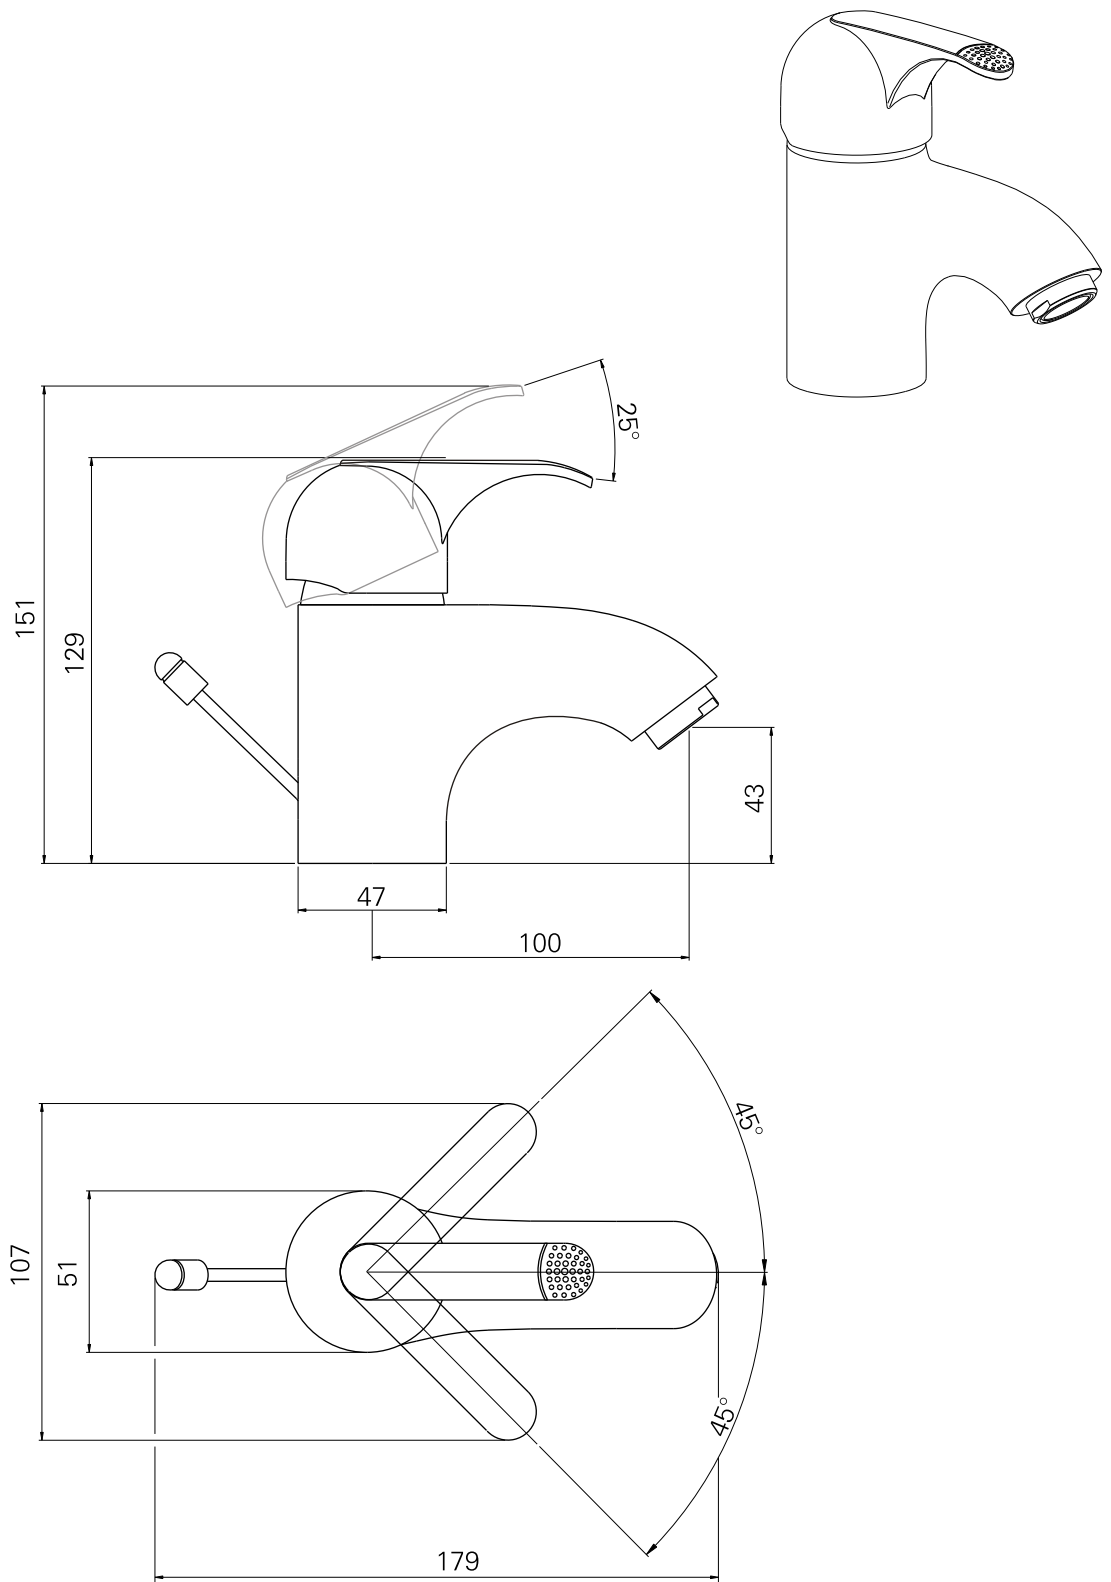

série: B-Touch

descrição: misturadora de lavatório

sanindusa<sup>®</sup>

código: 5340300

revisão: 00

Os produtos apresentados seguem especificações técnicas internas da SANINDUSA.

As dimensões são meramente indicativas.

We reserve the right to introduce technical improvements in our products without previous advice.

13	Valvula VDA 1"1/4
12	Flexível malh Inox M10x1-3/8
11	Fixação
10	Vareta D.4x360
9	Pomolo VDA B-Touch
8	Areador D24x1 HF
7	Tampa Índice AG.6
6	Parafuso Umbrako Cônico M5x8 mm
5	Leva Zamac B-Touch
4	Cobre Cartucho M42x1.5
3	Porca M42x1.5 Latão
2	Cartucho Monocomando diam. 40 Aberto
1	Peça Fundição Lavatório