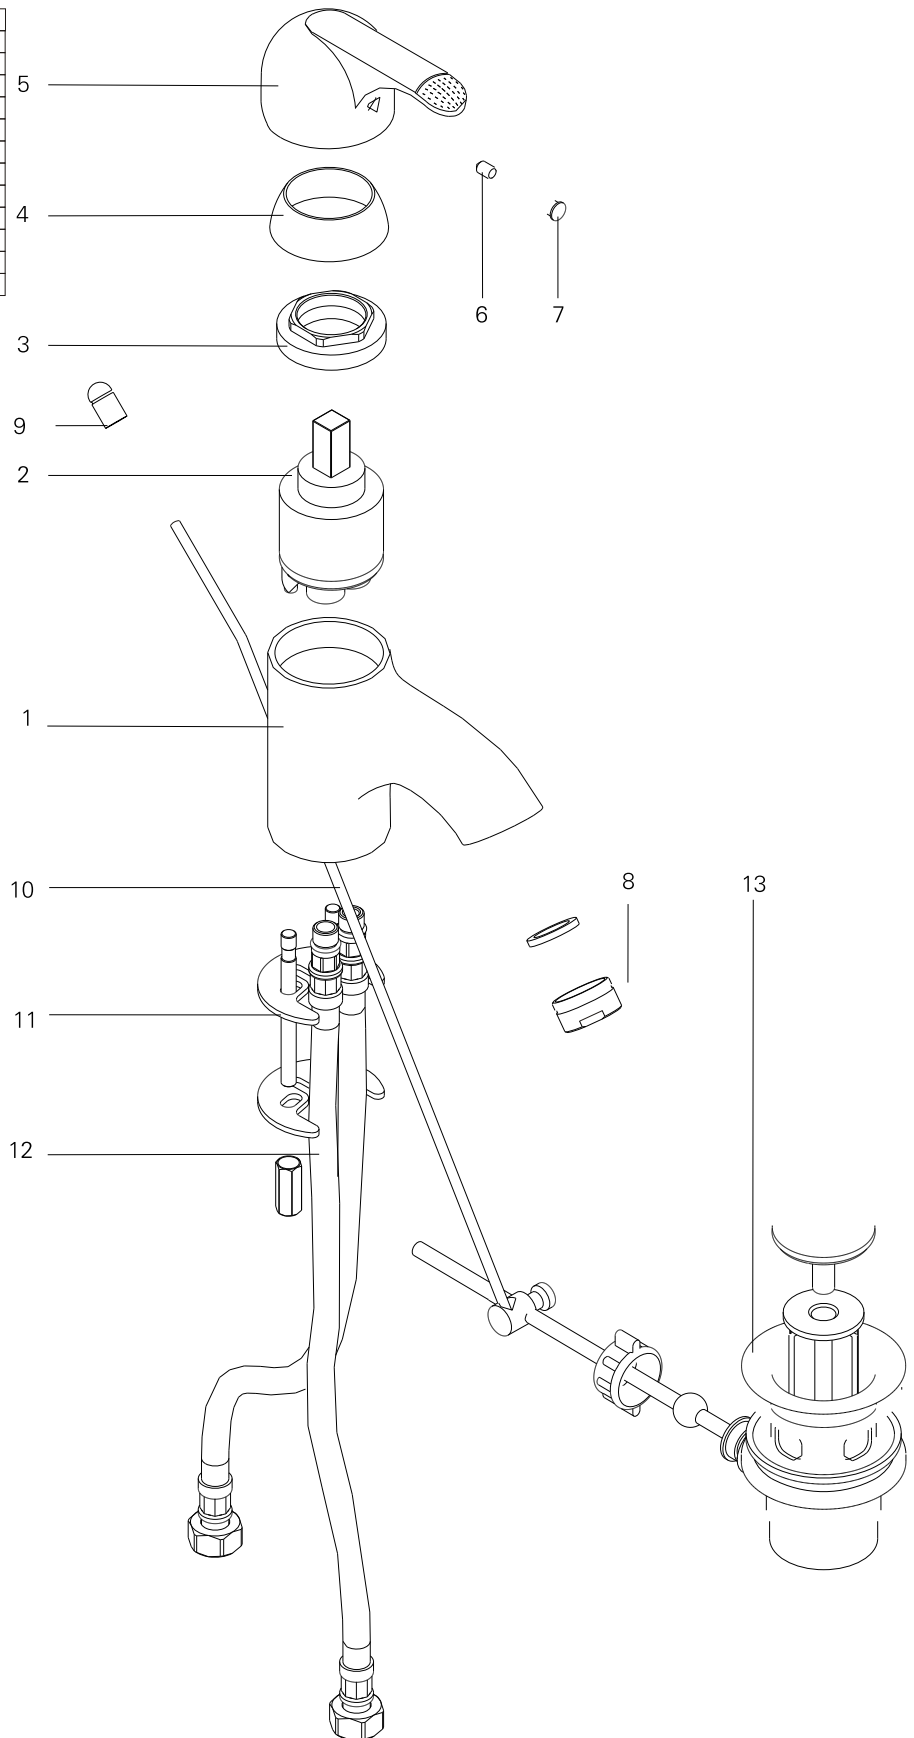

série: B-Touch

descrição: misturadora de lavatório

sanindusa<sup>®</sup>

código: 5340300

revisão: 00

Os produtos apresentados seguem especificações técnicas internas da SANINDUSA.

As dimensões são meramente indicativas.

We reserve the right to introduce technical improvements in our products without previous advice.

13	Valvula VDA 1"1/4
12	Flexível malh Inox M10x1-3/8
11	Fixação
10	Vareta D.4x360
9	Pomolo VDA B-Touch
8	Areador D24x1 HF
7	Tampa Índice AG.6
6	Parafuso Umbrako Cônico M5x8 mm
5	Leva Zamac B-Touch
4	Cobre Cartucho M42x1.5
3	Porca M42x1.5 Latão
2	Cartucho Monocomando diam. 40 Aberto
1	Peça Fundição Lavatório