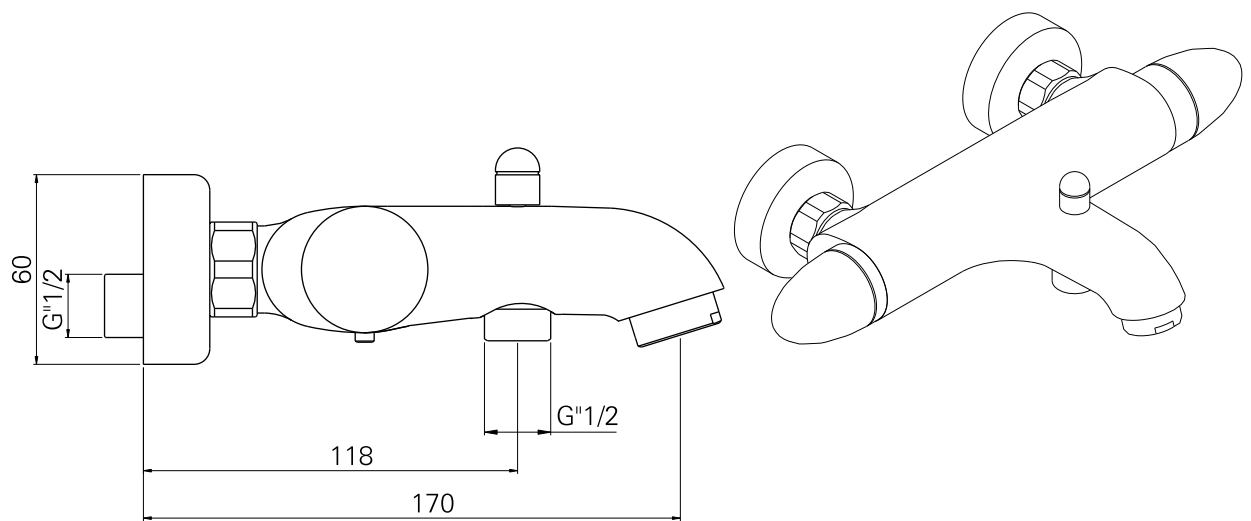

série: B-Touch

descrição: misturadora de banheira termostática

sanindusa®

código: 5344801

revisão: 00

Os produtos apresentados seguem especificações técnicas internas da SANINDUSA.

As dimensões são meramente indicativas.