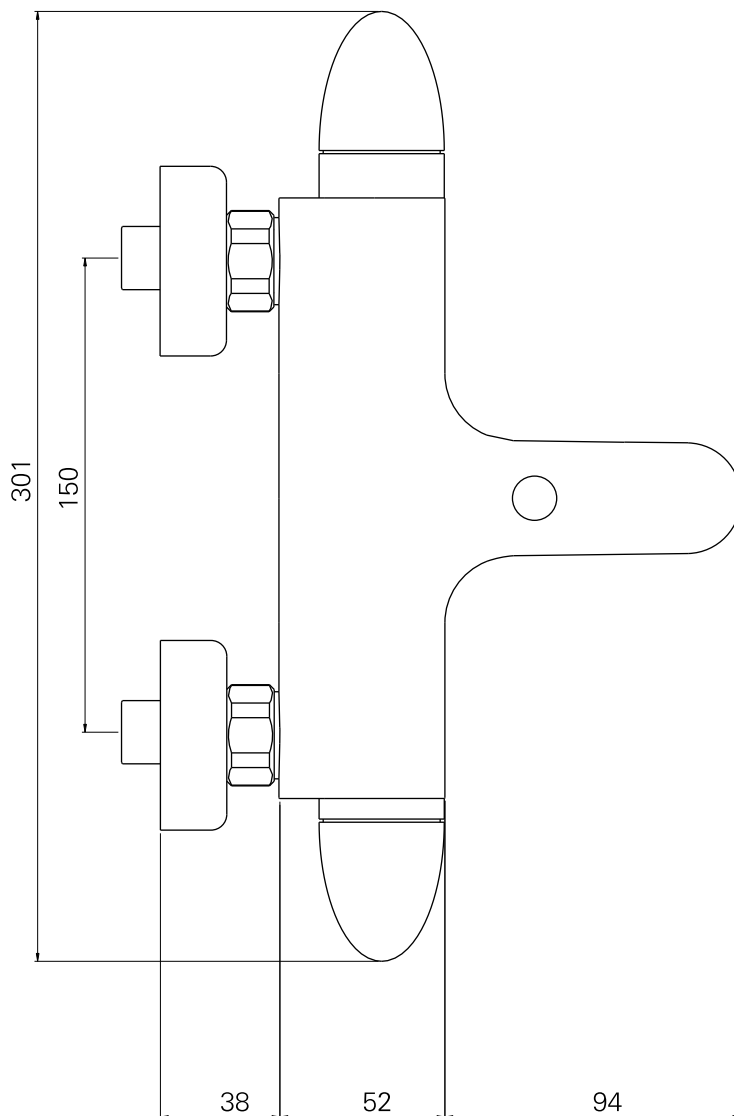

série: B-Touch

descrição: misturadora de banheira termostática

sanindusa®

código: 5344801

revisão: 00

Os produtos apresentados seguem especificações técnicas internas da SANINDUSA.

As dimensões são meramente indicativas.

Reservamos o direito de fazer alterações técnicas que permitam melhorar a funcionalidade dos nossos produtos, sem aviso prévio.

The presented products follow technical specifications from SANINDUSA.

The dimensions of the pieces are merely a reference.

We reserve the right to introduce technical improvements in our products without previous advice.

11	Conj. Espelho + Excentrico B-Touch
10	Porca CH30 3/4 H15
9	Sede c/ Anti-Retorno p/Termostática
8	Distribuidor 20/19
7	Aereador D28x1HF
6	Pômulo Desviador B-Touch
5	Perno Inox A2 Din 914 M6x6
4	Cartucho Termostático
3	Manipulo p/ castelo Torneira Termostática
2	Castelo Ceramico c/ o'ring 18x2 Lifetime
1	Peça Fundição Banheira Termostática

Os produtos apresentados seguem especificações técnicas internas da SANINDUSA.

As dimensões são meramente indicativas.

Reservamos o direito de fazer alterações técnicas que permitam melhorar a funcionalidade dos nossos produtos, sem aviso prévio.