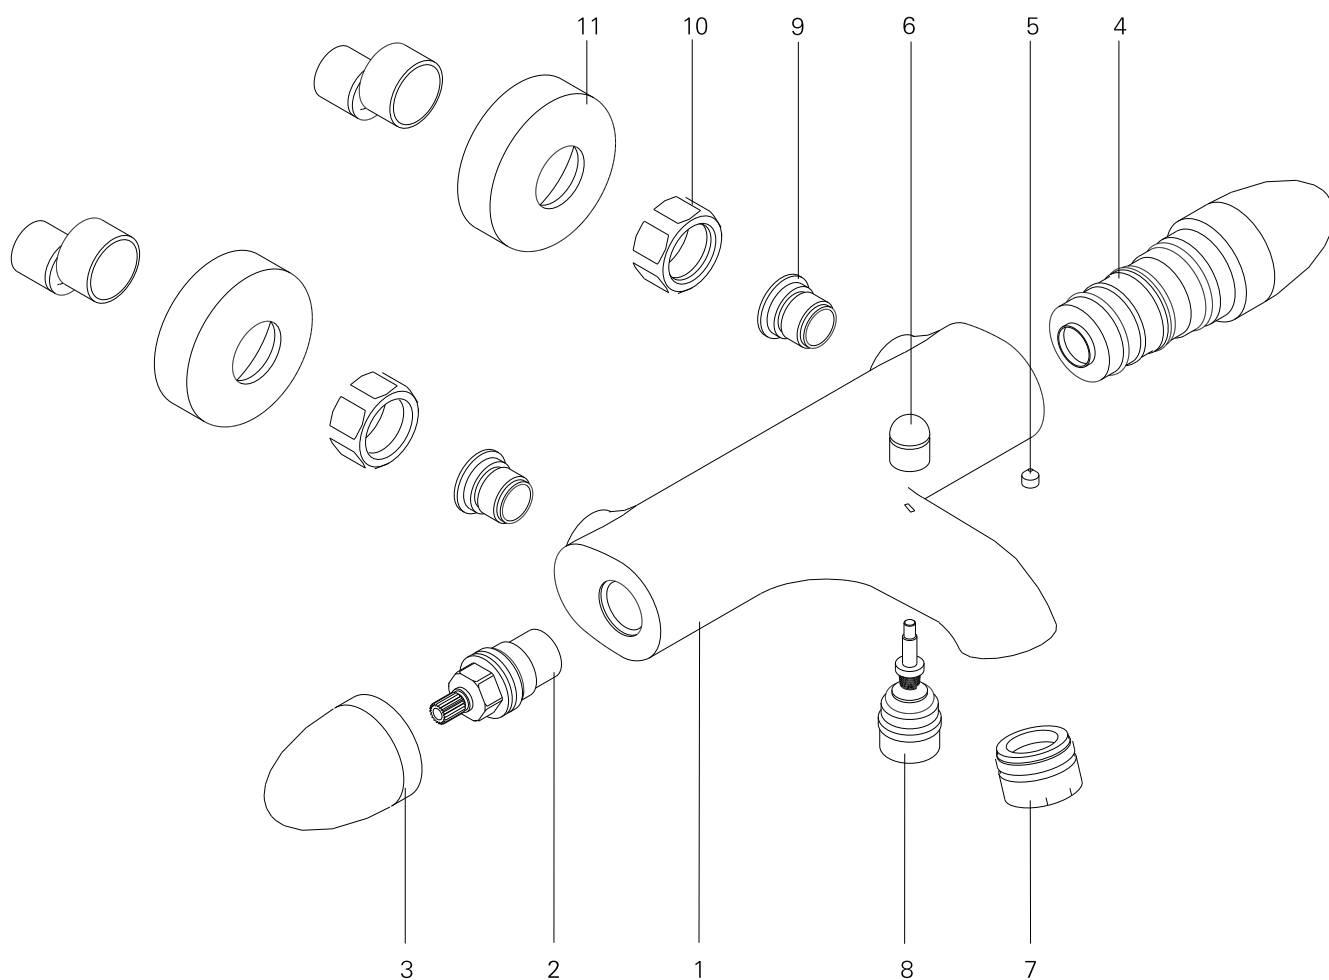

série: B-Touch

descrição: misturadora de banheira termostática

sanindusa®

código: 5344801

revisão: 00

Os produtos apresentados seguem especificações técnicas internas da SANINDUSA.

As dimensões são meramente indicativas.

We reserve the right to introduce technical improvements in our products without previous advice.

11	Conj. Espelho + Excentrico B-Touch
10	Porca CH30 3/4 H15
9	Sede c/ Anti-Retorno p/Termostática
8	Distribuidor 20/19
7	Aereador D28x1HF
6	Pômulo Desviador B-Touch
5	Perno Inox A2 Din 914 M6x6
4	Cartucho Termostático
3	Manipulo p/ castelo Torneira Termostática
2	Castelo Ceramico c/ o'ring 18x2 Lifetime
1	Peça Fundição Banheira Termostática